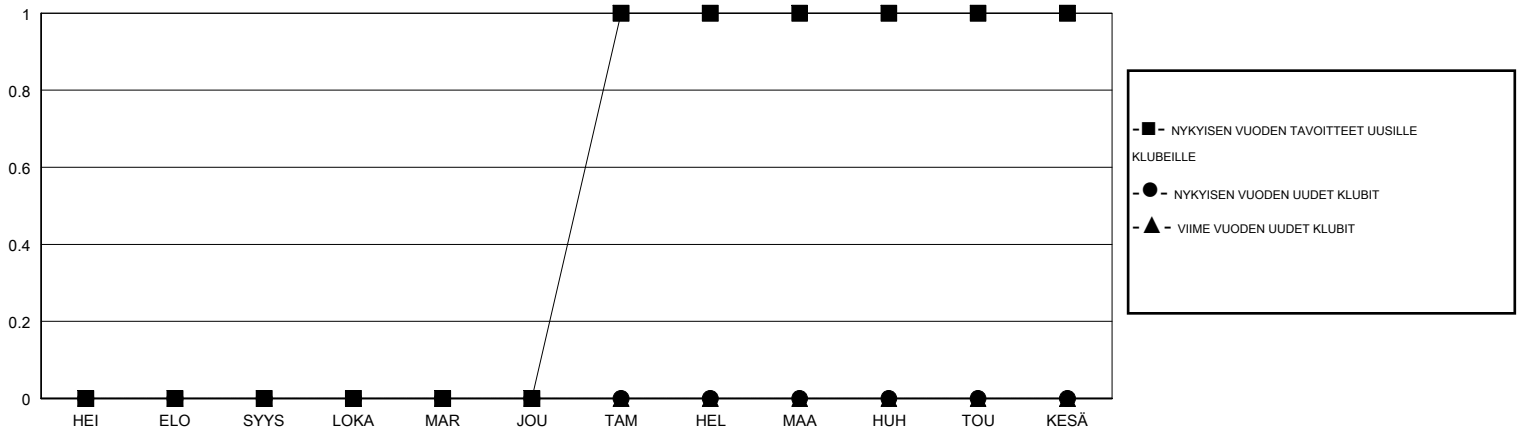

MONTHLY MEMBERSHIP PROGRESS REPORT

District 107 O

Results as of: 09/30/2018

GMT: ANTTI FORSELL

SIJAINI FINLAND

GMT VAALIPIIRI

Klubit				jäsenä			
TULOKSET 2018-2019				TULOKSET 2018-2019			
NELJÄNNES	UUDEN KLUBIN TAVOITE	UUDET KLUBIT	LOPETETUT KLUBIT	NELJÄNNES	JÄSENKASVUN NETTOTAVOITE	TOTEUTUNUT JÄSENKASVU	POISTETUT JÄSENET (mukaan lukien siirrot)
HEI/ELO/SYYS	0	0	0	HEI/ELO/SYYS	13	2	19
LOKA/MAR/JOU	0	0	0	LOKA/MAR/JOU	10	0	0
TAM/HEL/MAA	1	0	0	TAM/HEL/MAA	34	0	0
HUH/TOU/KESÄ	0	0	0	HUH/TOU/KESÄ	3	0	0

TAVOITTEET JA UUDET KLUBIT, KUMULATIIVINEN

TAVOITTEET JA JÄSENET, KUMULATIIVINEN

LAKKAUTETUT KLUBIT: 0

2 CLUBS OF 55 LISÄNNYT YHDEN TAI USEAMMAN UUTTA JÄSENTÄ

SUKUPUOLIJAKAUMA

MIES 906 (77.04%)
NAINEN 270 (22.96%)