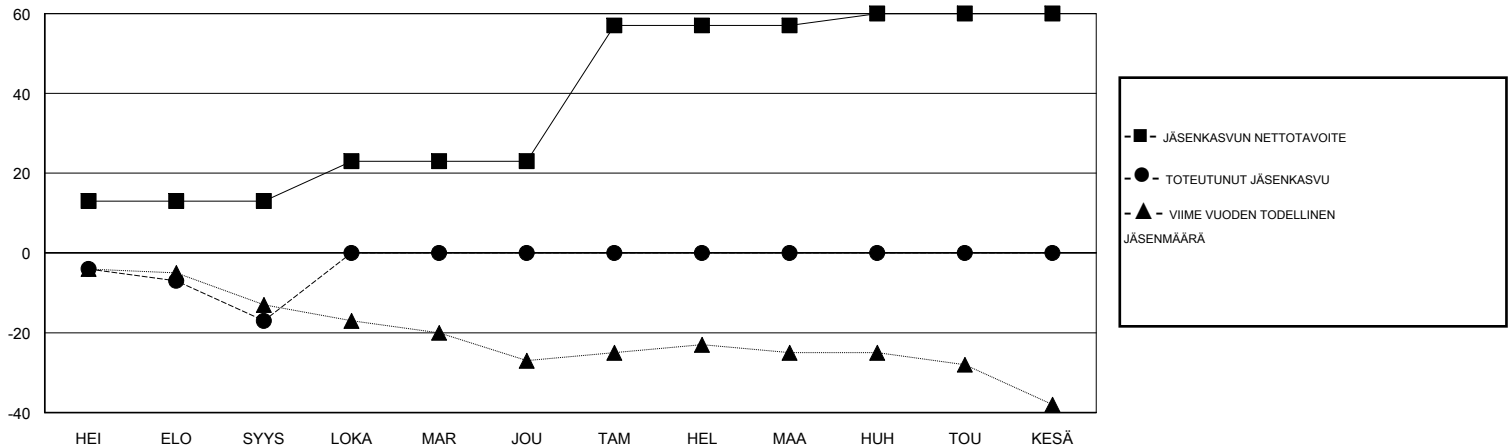

MONTHLY MEMBERSHIP PROGRESS REPORT

District 107 O

Results as of: 09/30/2018

GMT: ANTTI FORSELL

SIJAINI FINLAND

GMT VAALIPIIRI

Klubit				jäsenä			
TULOKSET 2018-2019				TULOKSET 2018-2019			
NELJÄNNES	UUDEN KLUBIN TAVOITE	UUDET KLUBIT	LOPETETUT KLUBIT	NELJÄNNES	JÄSENKASVUN NETTOTAVOITE	TOTEUTUNUT JÄSENKASVU	POISTETUT JÄSENET (mukaan lukien siirrot)
HEI/ELO/SYYS	0	0	0	HEI/ELO/SYYS	13	2	19
LOKA/MAR/JOU	0	0	0	LOKA/MAR/JOU	10	0	0
TAM/HEL/MAA	1	0	0	TAM/HEL/MAA	34	0	0
HUH/TOU/KESÄ	0	0	0	HUH/TOU/KESÄ	3	0	0

TAVOITTEET JA UUDET KLUBIT, KUMULATIIVINEN

TAVOITTEET JA JÄSENET, KUMULATIIVINEN

LAKKAUTETUT KLUBIT: 0

2 CLUBS OF 55 LISÄNNYT YHDEN TAI USEAMMAN UUTTA JÄSENTÄ

SUKUPUOLIJAKAUMA

MIES 906 (77.04%)
NAINEN 270 (22.96%)